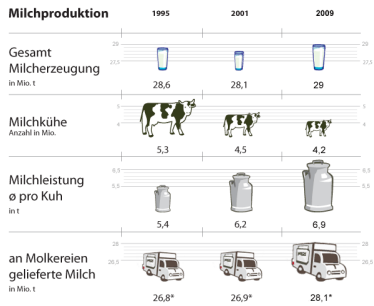

Vielfalt erhalten?

Zuchtgrundlage
Ernährungsvorsorge

Natur und Kultur in der Elbtalau - Samstag, 13. November 2010