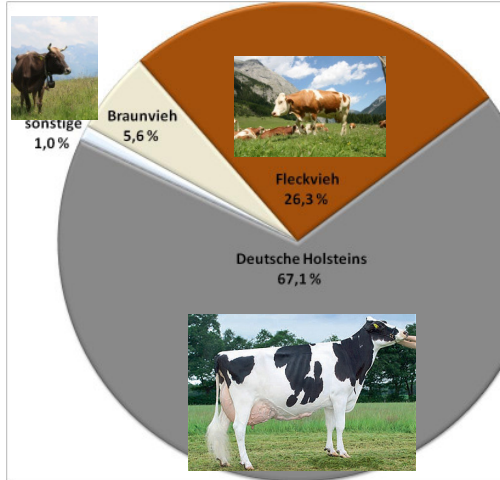

Koordinatorin Babette Balzer

Rinderrassen in Deutschland

- Angler
- Ansbach-Triesdorfer
- Aubrac
- Blonde d'Aquitaine
- Brahman
- Braunvieh
- Braunvieh alter Zuchtichtung
- Charolais
- Chianina
- Deutsch Angus
- Deutsche Holsteins
- Dt. Schwarzbuntes Niederungsind
- Deutsches Shorthorn
- Dexter
- Doppelnutzung Rotbunt
- Fjellrind
- Fleckvieh
- Galloway
- Gelbvieh
- Glamrind
- Grauvieh
- Hereford
- Highland Cattle
- Hinterwälder
- Lakenvelder Rind
- Limousin
- Limpurger
- Luing
- Maine Anjou
- Murnau-Werdenfelder
- Piemonteser
- Pinzgauer
- Pustertaler Schecken
- Rotes Höhenvieh
- Salers
- Uckermärker
- Vogesen-Rind
- Vorderwälder
- Wagyu

Natur und Kultur in der Elbtalau - Samstag, 13. November 2010

Koordinatorin Babette Balzer